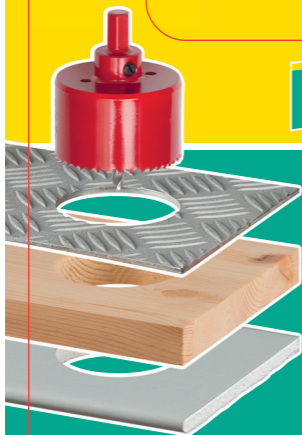

wolcraft GmbH
Wolff-Str. 1
D-56746 Kempenich
Germany
www.wolcraft.com

014345463 P49 - 5463 000

5463 000

wolcraft®

Ø
22
mm