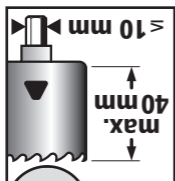

wolcraft GmbH
Wolff-Str. 1
D-56746 Kempenich
Germany
www.wolcraft.com

014345463 P49 - 5463 000

5463 000

wolcraft®

Ø
22
mm